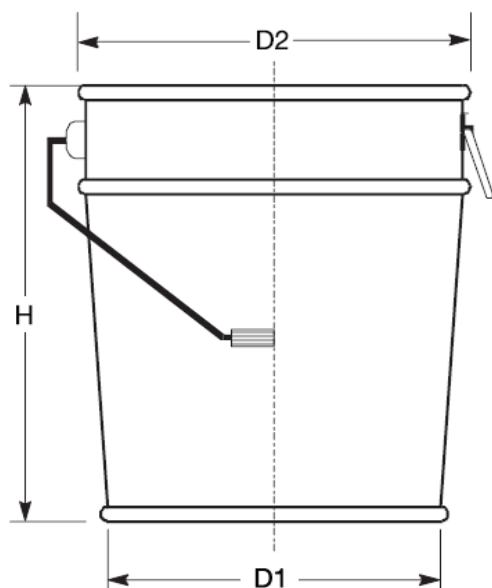

E.D.E. / Hobbock Kannák

Kivitelezés: Rakatható fedél, fém békazárral

Hosszában varrott vonalhegesztéssel és ponthegesztéssel, a függesztő kengyelbe beakasztott hordozófüllel, kúpos illesztéssel, egymásba rakható.

Kívül natúr (blank), lakkozott vagy nyomtatott (litografált)
belül natúr (blank) vagy védőlakkal ellátott változatban.

Speciális méretekről érdeklődjön, a nem raktári standard méretek raklapos mennyiségekben, a kívül litografáltak pedig kb.: 2000 db-tól gyárthatóak!

Méretetek:

D1/D2 (mm)	Magasság (mm)	Űrtartalom (L)	Db/raklap	Minősítés
180/168	155	2,5	504	
	170	3	504	
	210	4	504	
	235	5	445	RID/ADR, UN 100
	255	6	360	RID/ADR; UN 100
185/173	208	5	463	RID/ADR, UN 100
230/217	153	5	330	RID/ADR, UN 100
	300	10	330	RID/ADR, UN 100
240/228	221	8	221	RID/ADR; UN 100
	285	10	330	RID/ADR, UN 100
	300	10	330	RID/ADR; UN 100
	330	12	330	RID/ADR, UN 100
285/270	235	12	154	RID/ADR; UN 100
	335	18	143	RID/ADR; UN 100
	370	20	154	RID/ADR; UN 100
	390	20	132	RID/ADR; UN 100
	450	25	121	RID/ADR; UN 100
292/307	350	20	145	RID/ADR; UN 100
	420	25	145	RID/ADR; UN 100
305/288	250	15	192	RID/ADR; UN 100
	285	16	180	RID/ADR; UN 100
	335	20	160	RID/ADR; UN 100
	410	25	155	RID/ADR; UN 100
328/312	350	25	155	RID/ADR; UN 100
	390	28	110	RID/ADR; UN 100
	408	30	240	RID/ADR; UN 100
	425	32	110	RID/ADR; UN 100